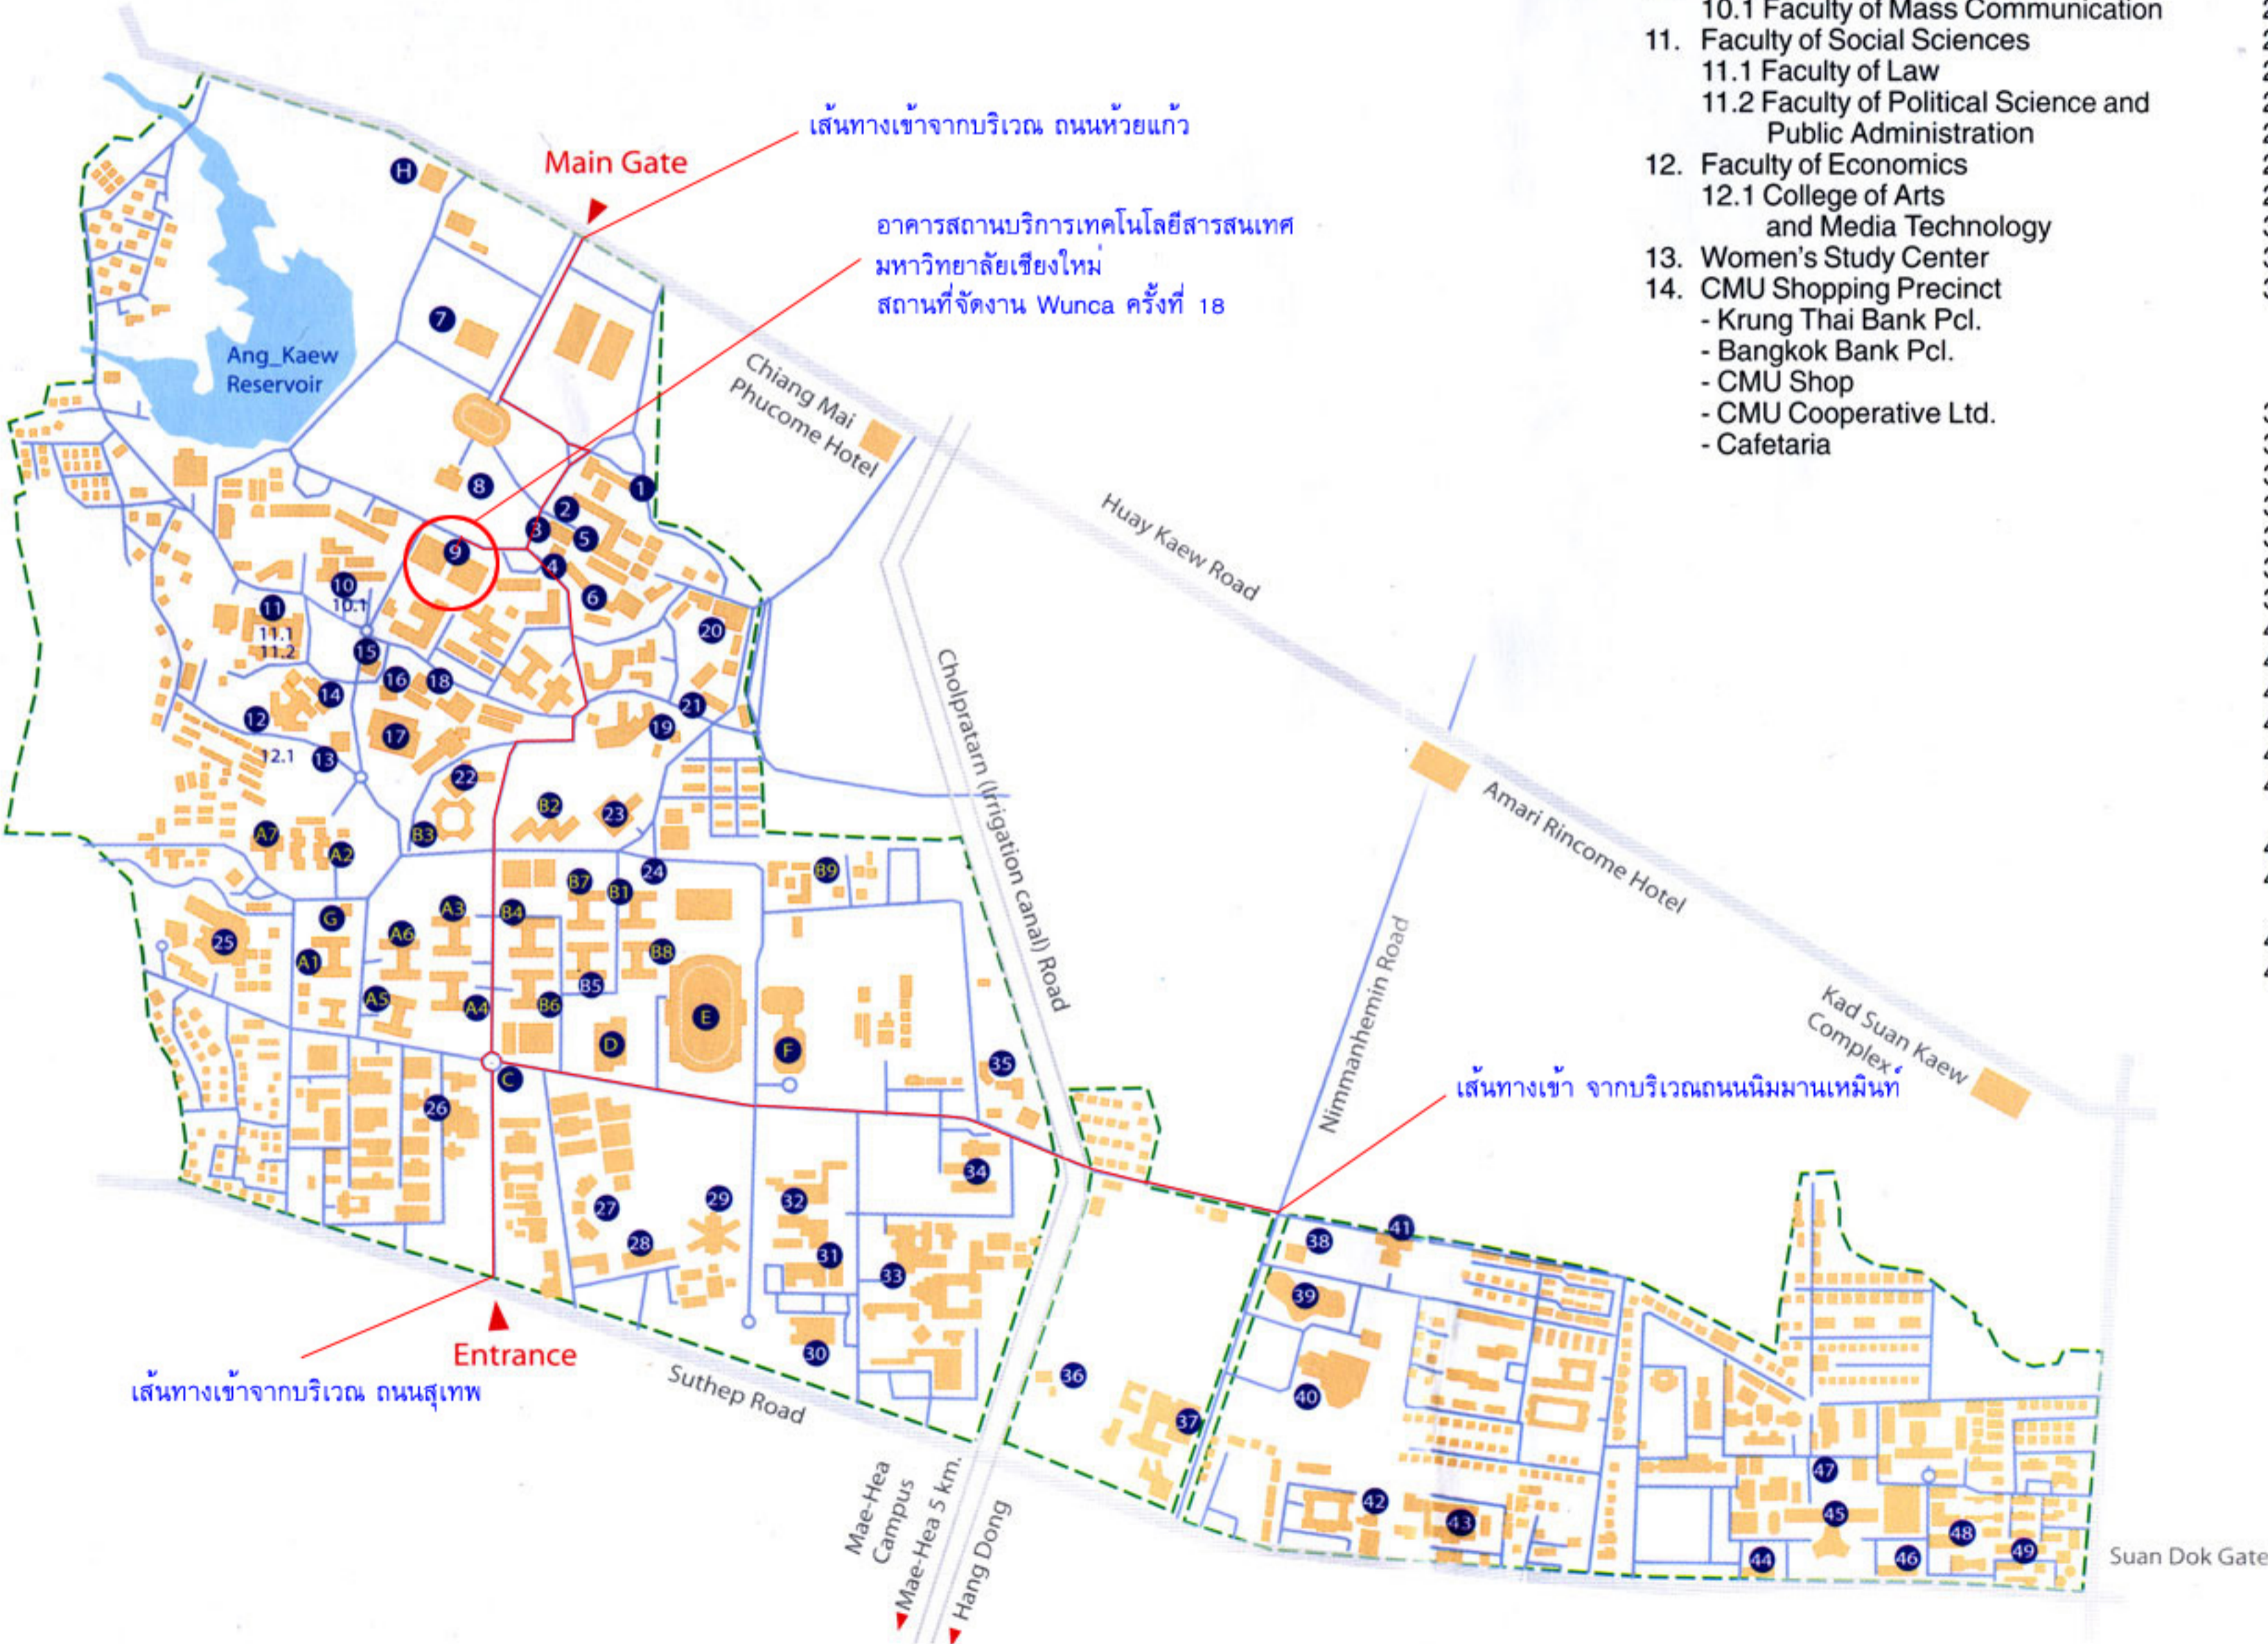

Chiang Mai University Map

1. Office of the President
2. Government Savings Bank
3. Post Office
4. Siam Commercial Bank
5. CMU Savings and Credit Cooperative Ltd.
6. UNISERV
7. Sala Ang-Kaew
8. Sala Dham Hall
9. Information Technology Service Center
10. Faculty of Humanities
  - 10.1 Faculty of Mass Communication
11. Faculty of Social Sciences
  - 11.1 Faculty of Law
  - 11.2 Faculty of Political Science and Public Administration
12. Faculty of Economics
  - 12.1 College of Arts and Media Technology
13. Women's Study Center
14. CMU Shopping Precinct
  - Krung Thai Bank Pcl.
  - Bangkok Bank Pcl.
  - CMU Shop
  - CMU Cooperative Ltd.
  - Cafeteria
15. Chiang Mai University Archives (Pin Mala Art Hall)
16. CMU-ICE
17. University Library
18. Registration Office
19. Faculty of Science
20. Silicate Science and Technology Research Center
21. Regional Mineral Resources Office Region 3
22. Student's Union
23. CMU Guest House
24. CMU Official's Club
25. Faculty of Architecture
26. Faculty of Engineering
27. CMU Demonstration School
28. Faculty of Education
29. Faculty of Business Administration
30. Faculty of Fine Arts
31. Graduate School
32. - Institute for Science and Technology Research and Development
33. Social Research Institute
34. Research Institute for Health Science
33. Faculty of Agriculture
34. Multiple Cropping Center
35. Small Animal Hospital
36. Center for the Promotion of Arts and Culture
37. CMU Art Museum
38. CMU Alumni Association
39. Fitness Park
40. CMU Convention Center
41. International Center Chiang Mai University
42. Faculty of Pharmacy
43. Faculty of Dentistry
44. Siam Commercial Bank
45. Faculty of Medicine, Maharaj Nakorn Chiang Mai Hospital
46. Special Medical Service Center
47. Chulabhorn Research Institute's Research Center at Chiang Mai University
48. Faculty of Associated Medical Sciences
49. Faculty of Nursing

- **A** Men's Dormitories
- **B** Women's Dormitories
- **C** Clock Tower
- **D** Rujirawong Swimming Pool
- **E** Main Stadium
- **F** Gymnasium
- **G** Mini Bus Station
- **H** Doi Suthep Nature Study CMU Center

1. **Mae-Hea Campus**
2. Mae-Hea Agriculture Research Station and Training Center
   - Faculty of Agro-Industry
   - Faculty of Veterinary Medicine

เส้นทางเข้าจากบริเวณ ถนนห้วยแก้ว
Main Gate

อาคารสถานบริการเทคโนโลยีสารสนเทศ
มหาวิทยาลัยเชียงใหม่
สถานที่จัดงาน Wunca ครั้งที่ 18

เส้นทางเข้าจากบริเวณ ถนนสุเทพ
Entrance

เส้นทางเข้า จากบริเวณถนนนิมมานเหมินท์

Suan Dok Gate