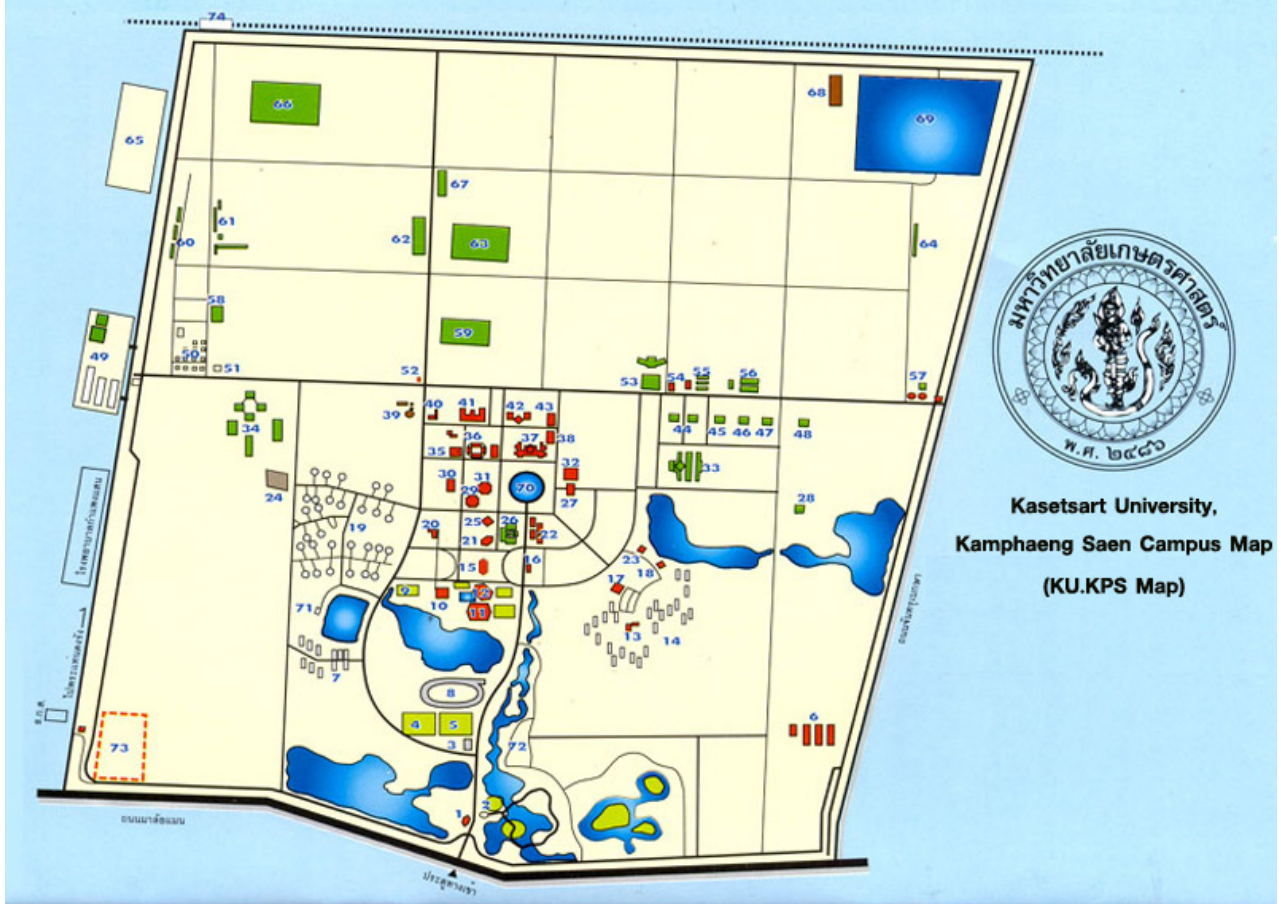

ชั้น 1 ทางกรุงเทพฯ-ด่านช้าง(๑๑๔) และรถประจำทางสายเก่ากรุงเทพฯ-สุพรรณฯ(๕๕), กรุงเทพฯ-บางคี่(๕๐)

- รถปรับอากาศ จากประตูหนึ่งวิทยาเขตบางเขนถึงวิทยาเขตกำแพงแสน

รถทุกสายผ่านหน้ามหาวิทยาลัยเกษตรศาสตร์ วิทยาเขตกำแพงแสน สำหรับท่านที่อยู่ต่างจังหวัดไม่ว่าจะเป็นกาญจนบุรี ราชบุรี เพชรบุรี สมุทรสาคร สมุทรสงคราม สามารถต่อรถได้ที่จังหวัดนครปฐมหรือบริเวณสามแยกกมาลิ่งแมน